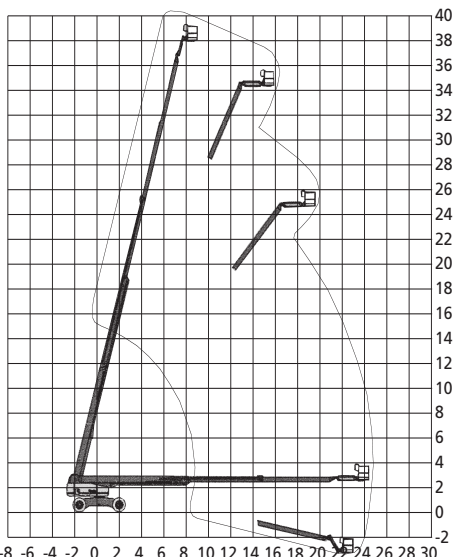

Abmessungen

Transportlänge	11,86 m
Transportbreite	2,49 m
Arbeitsbreite	3,80 m
Bauhöhe	3,05 m
Größe der Plattform	0,91 x 2,44 m

Einsatzgewicht 20.400 kg

Ausstattungen

- Vierrad-Antrieb
- Vierrad-Lenkung
- Pendelachse
- Korbschwenkung
- In voller Höhe verfahrbar

Sonstiges

2,44 m Korbarm – 180 ° horizontal / 130 ° vertikal voll beweglich

ST 40 GD/K

Genie · S 125

Technische Daten

Arbeitshöhe	max. 40,1 m
Plattformhöhe	max. 38,1 m
Seitl. Reichweite	max. 24,6 m
Traglast Plattform	max. 227 kg
Schwenkbereich	endlos
Antrieb	Diesel
Steigfähigkeit	40 %

Abmessungen

Transportlänge	12,20 m
Transportbreite	2,60 m
Arbeitsbreite	3,50 m
Bauhöhe	3,07 m
Größe der Plattform	0,91 x 2,44 m

Einsatzgewicht 20.248 kg

Ausstattungen

- Allrad-Antrieb
- Allrad-Lenkung
- Korbarm
- Korbschwenkung
- Großer Korb

Sonstiges

In voller Höhe verfahrbar
Optional:

STARLIFT On-Board-Generator

ST 38 GD/K

JLG · 120 SXJ

Technische Daten

Arbeitshöhe	max. 38,6 m
Plattformhöhe	max. 36,6 m
Seitl. Reichweite	max. 18,3 m
Traglast Plattform	max. 227 kg
Schwenkbereich	endlos
Antrieb	Diesel
Steigfähigkeit	40 %