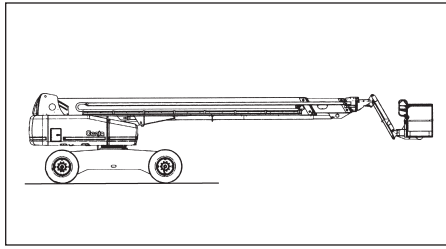

ST 43 GD/K

JLG · 1350 SJP

Technische Daten

Arbeitshöhe	max. 43,3 m
Plattformhöhe	max. 41,3 m
Seitl. Reichweite	max. 24,4 m
Traglast Plattform	max. 230 / 450 kg
Schwenkbereich	endlos
Antrieb	Diesel
Steigfähigkeit	45 %

Abmessungen

Transportlänge	11,86 m
Transportbreite	2,49 m
Arbeitsbreite	3,80 m
Bauhöhe	3,05 m
Größe der Plattform	0,91 x 2,44 m

Einsatzgewicht 20.400 kg

Ausstattungen

- Vierrad-Antrieb
- Vierrad-Lenkung
- Pendelachse
- Korbschwenkung
- In voller Höhe verfahrbar

Sonstiges

2,44 m Korbarm – 180 ° horizontal / 130 ° vertikal voll beweglich

ST 40 GD/K

Genie · S 125

Technische Daten

Arbeitshöhe	max. 40,1 m
Plattformhöhe	max. 38,1 m
Seitl. Reichweite	max. 24,6 m
Traglast Plattform	max. 227 kg
Schwenkbereich	endlos
Antrieb	Diesel
Steigfähigkeit	40 %

Abmessungen

Transportlänge	12,20 m
Transportbreite	2,60 m
Arbeitsbreite	3,50 m
Bauhöhe	3,07 m
Größe der Plattform	0,91 x 2,44 m

Einsatzgewicht 20.248 kg

Ausstattungen

- Allrad-Antrieb
- Allrad-Lenkung
- Korbarm
- Korbschwenkung
- Großer Korb