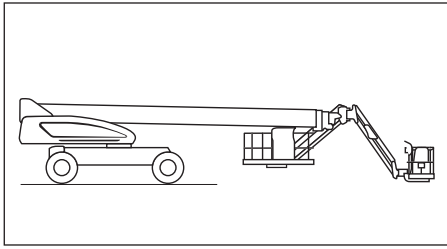

ST 43 GD/K

JLG · 1350 SJP

Technische Daten

Arbeitshöhe	max. 43,3 m
Plattformhöhe	max. 41,3 m
Seitl. Reichweite	max. 24,4 m
Traglast Plattform	max. 230 / 450 kg
Schwenkbereich	endlos
Antrieb	Diesel
Steigfähigkeit	45 %

Abmessungen

Transportlänge	11,86 m
Transportbreite	2,49 m
Arbeitsbreite	3,80 m
Bauhöhe	3,05 m
Größe der Plattform	0,91 x 2,44 m

Einsatzgewicht 20.400 kg

Ausstattungen

- Vierrad-Antrieb
- Vierrad-Lenkung
- Pendelachse
- Korbschwenkung
- In voller Höhe verfahrbar

Sonstiges

2,44 m Korbarm – 180 ° horizontal / 130 ° vertikal voll beweglich

ST 40 GD/K

Genie · S 125

Technische Daten

Arbeitshöhe	max. 40,1 m
Plattformhöhe	max. 38,1 m
Seitl. Reichweite	max. 24,6 m
Traglast Plattform	max. 227 kg
Schwenkbereich	endlos
Antrieb	Diesel
Steigfähigkeit	40 %

Abmessungen

Transportlänge	12,20 m
Transportbreite	2,60 m
Arbeitsbreite	3,50 m
Bauhöhe	3,07 m
Größe der Plattform	0,91 x 2,44 m

Einsatzgewicht 20.248 kg

Ausstattungen

- Allrad-Antrieb
- Allrad-Lenkung
- Korbarm
- Korbschwenkung
- Großer Korb