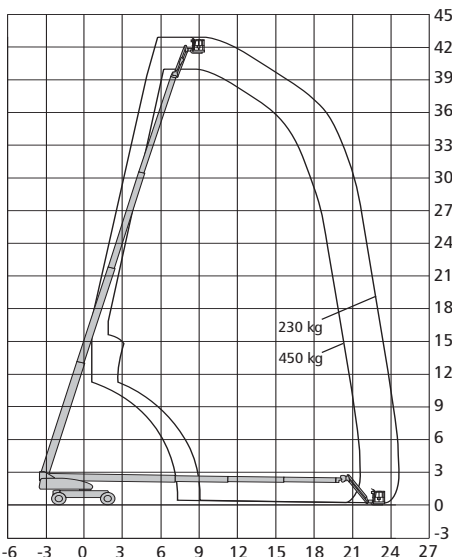

ST 43 GD/K

JLG · 1350 SJP

Technische Daten

Arbeitshöhe	max. 43,3 m
Plattformhöhe	max. 41,3 m
Seitl. Reichweite	max. 24,4 m
Traglast Plattform	max. 230 / 450 kg
Schwenkbereich	endlos
Antrieb	Diesel
Steigfähigkeit	45 %

Abmessungen

Transportlänge	11,86 m
Transportbreite	2,49 m
Arbeitsbreite	3,80 m
Bauhöhe	3,05 m
Größe der Plattform	0,91 x 2,44 m

Einsatzgewicht 20.400 kg

Ausstattungen

- Vierrad-Antrieb
- Vierrad-Lenkung
- Pendelachse
- Korbschwenkung
- In voller Höhe verfahrbar

Sonstiges

2,44 m Korbarm – 180 ° horizontal / 130 ° vertikal voll beweglich

ST 40 GD/K

Genie · S 125

Technische Daten

Arbeitshöhe	max. 40,1 m
Plattformhöhe	max. 38,1 m
Seitl. Reichweite	max. 24,6 m
Traglast Plattform	max. 227 kg
Schwenkbereich	endlos
Antrieb	Diesel
Steigfähigkeit	40 %

Abmessungen

Transportlänge	12,20 m
Transportbreite	2,60 m
Arbeitsbreite	3,50 m
Bauhöhe	3,07 m
Größe der Plattform	0,91 x 2,44 m

Einsatzgewicht 20.248 kg

Ausstattungen

- Allrad-Antrieb
- Allrad-Lenkung
- Korbarm
- Korbschwenkung
- Großer Korb