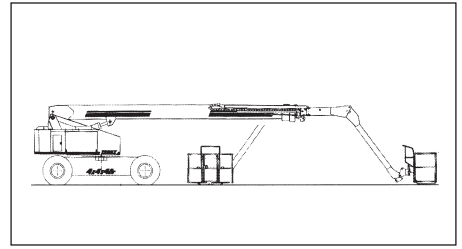

Abmessungen

Transportlänge	11,86 m
Transportbreite	2,49 m
Arbeitsbreite	3,80 m
Bauhöhe	3,05 m
Größe der Plattform	0,91 x 2,44 m

Einsatzgewicht 20.400 kg

Ausstattungen

- Vierrad-Antrieb
- Vierrad-Lenkung
- Pendelachse
- Korbschwenkung
- In voller Höhe verfahrbar

Abmessungen

Transportlänge	12,20 m
Transportbreite	2,60 m
Arbeitsbreite	3,50 m
Bauhöhe	3,07 m
Größe der Plattform	0,91 x 2,44 m

Einsatzgewicht 20.248 kg

Ausstattungen

- Allrad-Antrieb
- Allrad-Lenkung
- Korbarm
- Korbschwenkung
- Großer Korb

Sonstiges

In voller Höhe verfahrbar
Optional:

STARLIFT On-Board-Generator

ST 38 GD/K

JLG · 120 SXJ

Technische Daten

Arbeitshöhe	max. 38,6 m
Plattformhöhe	max. 36,6 m
Seitl. Reichweite	max. 18,3 m
Traglast Plattform	max. 227 kg
Schwenkbereich	endlos
Antrieb	Diesel
Steigfähigkeit	40 %

Abmessungen

Transportlänge	10,90 m
Transportbreite	2,59 m
Arbeitsbreite	3,30 m
Bauhöhe	3,15 m
Größe der Plattform	0,92 x 1,83 m

Einsatzgewicht 19.750 kg

Ausstattungen

- Allrad-Antrieb
- Allrad-Lenkung
- Pendelachse
- Korbarm
- Korbschwenkung